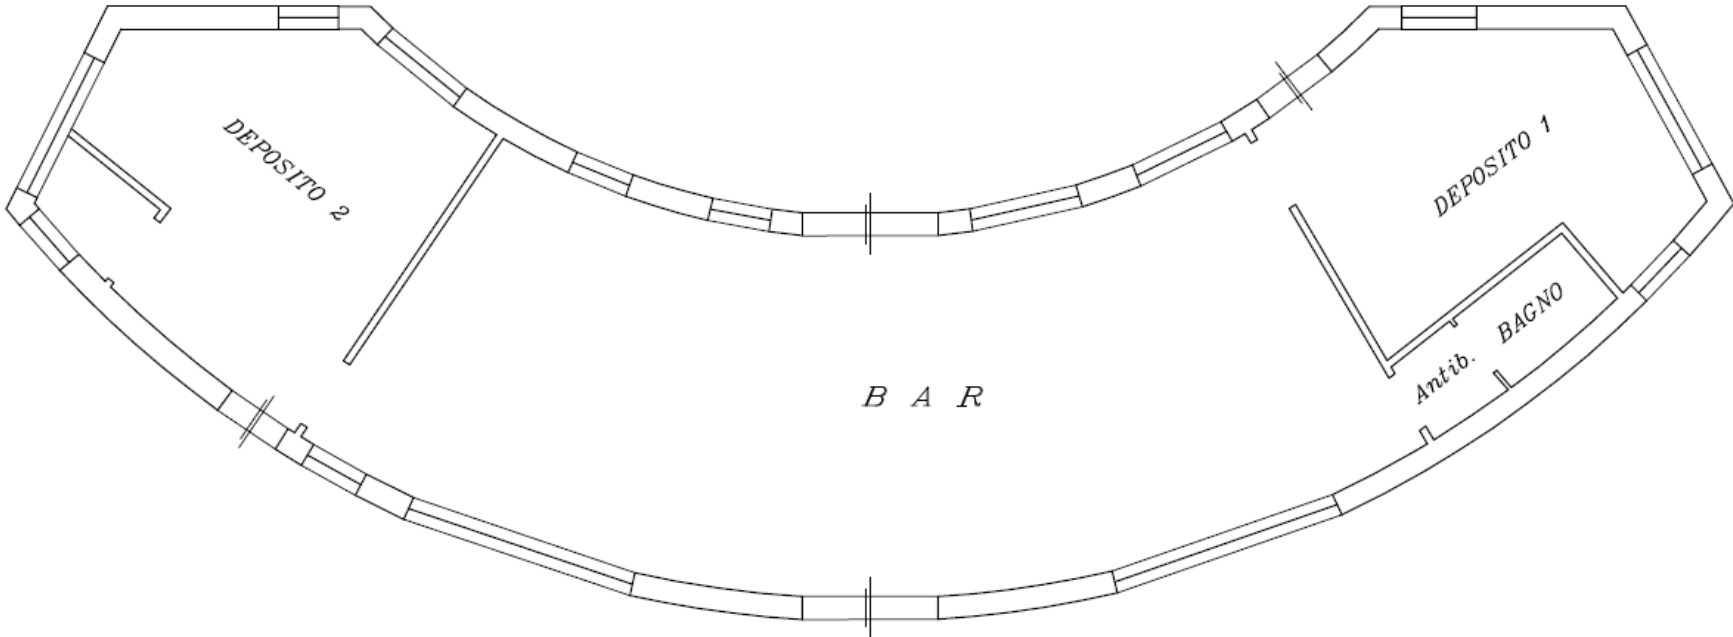

PARCO MAURIZIO RAMPINO – ZONA GALLOTTA

Inquadramento

PARCO MAURIZIO RAMPINO – ZONA GALLOTTA

Planimetria dell'area

PARCO MAURIZIO RAMPINO – ZONA GALLOTTA

Pianta dei Locali

PARCO MAURIZIO RAMPINO – ZONA GALLOTTA

$h=3,45\ m$

Pianta quotata dei locali

N=5400

E=-7500

11-Jan-2022 9:26:50
Prot. n. T42336/2022

Scala originale: 1:2000
Dimensione cornice: 534.000 x 378.000 metri

Comune: TREPUIZZI
Foglio: 31

1 Particella: 1267