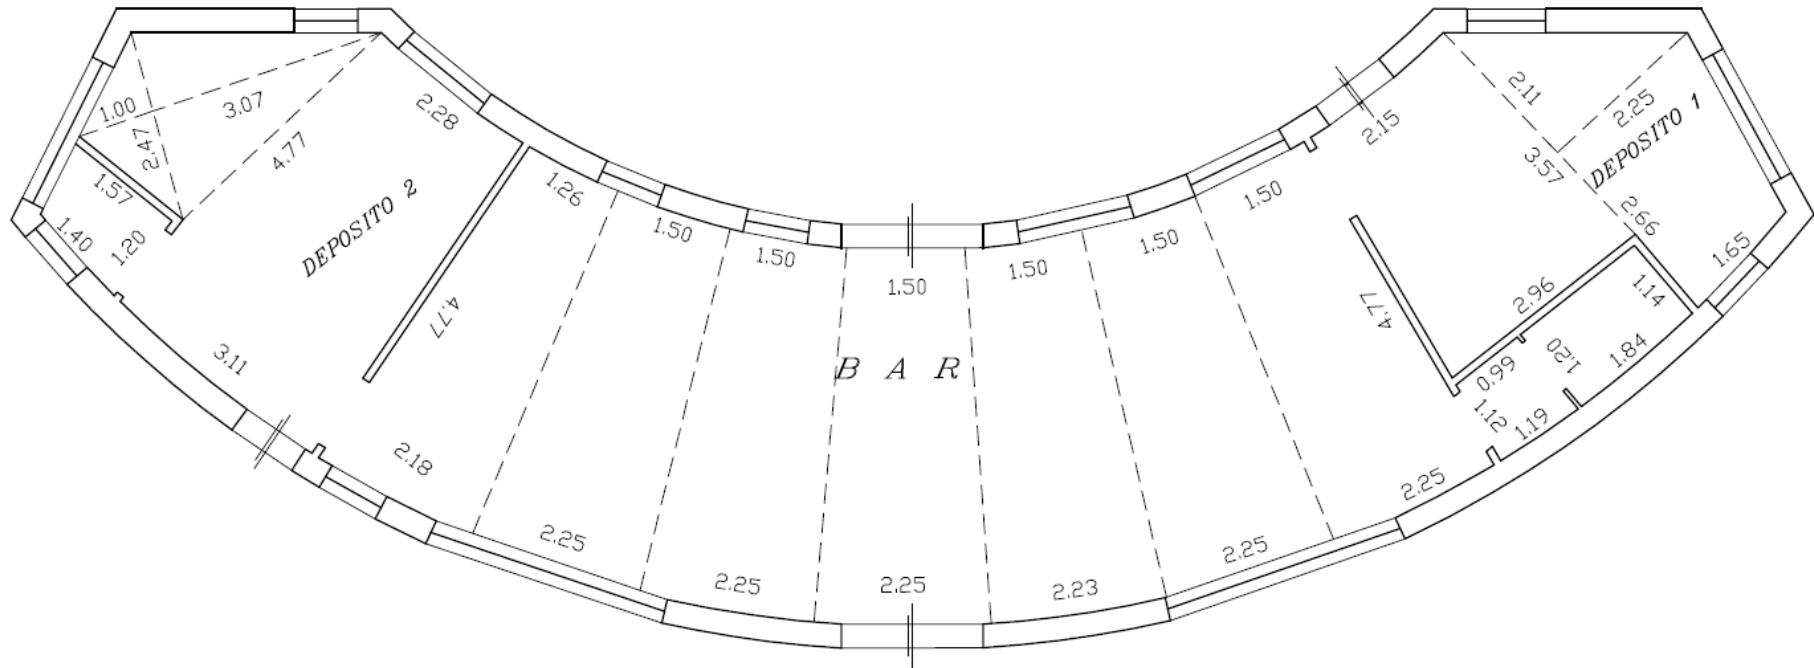

PARCO MAURIZIO RAMPINO – ZONA GALLOTTA

Inquadramento

PARCO MAURIZIO RAMPINO – ZONA GALLOTTA

Planimetria dell'area

PARCO MAURIZIO RAMPINO – ZONA GALLOTTA

Pianta dei Locali

PARCO MAURIZIO RAMPINO – ZONA GALLOTTA

$h=3,45\ m$

Pianta quotata dei locali

N=5400

E=-7500

11-Jan-2022 9:26:50
Prot. n. T42336/2022

Scala originale: 1:2000
Dimensione cornice: 534.000 x 378.000 metri

Comune: TREPUIZZI
Foglio: 31

1 Particella: 1267